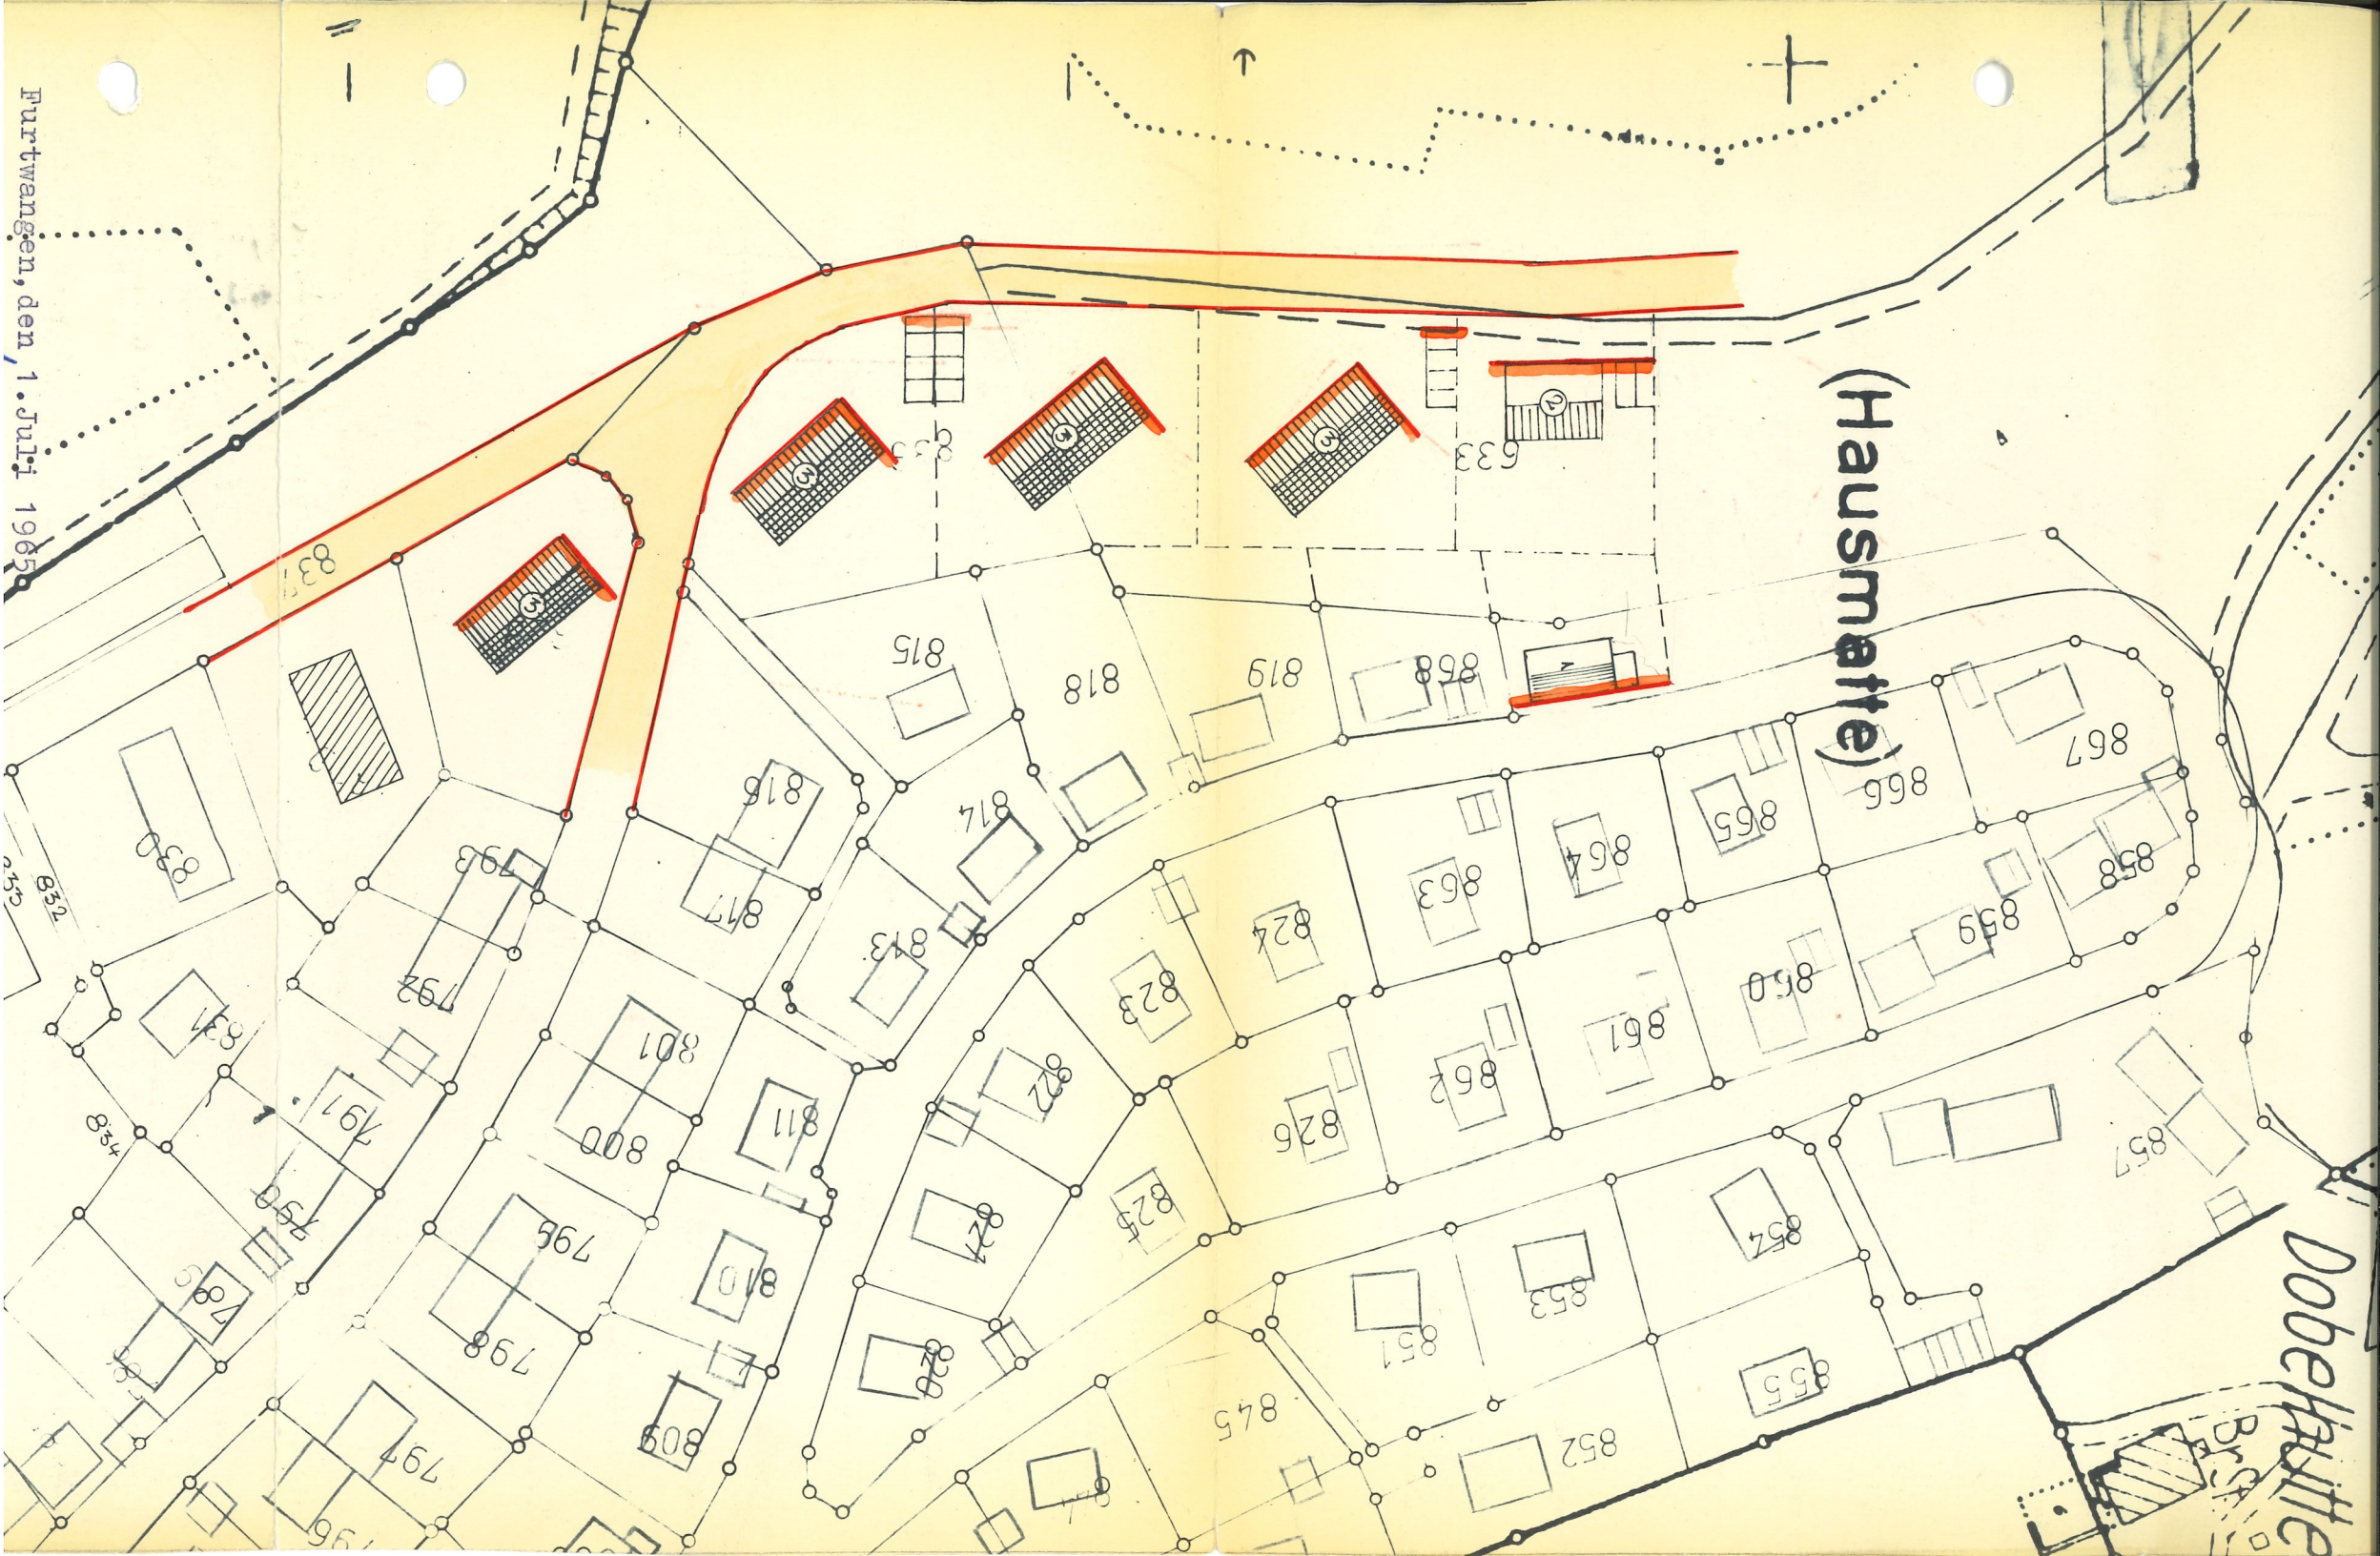

Furtwangen, den 1. Juli 1965

(Hausmaße)

Dobehütte

BrSt